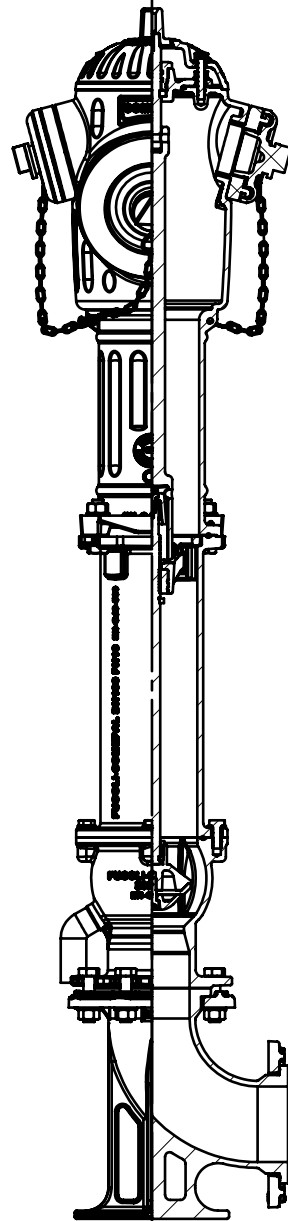

07.200-11210020-MI-Classic-110-75-52.dwg

Ed.01 Rev. 1 - 04 / 2023

**MARCO DE INCÊNDIO - MODELO CLASSIC - 110 - 75 - 52**  
**FIRE HYDRANT - SERIES IGNIS CLASSIC - 110 - 75 - 52**  
**POTEAUX D'INCENDIE - MODÈLE CLASSIC - 110 - 75 - 52**  
**HIDRANJE DE COLUMNA SECA - MODELO CLASSIC - 110 - 75 - 52**  
**IDRANTI ANTINCENDIO - MODELLO CLASSIC - 110 - 75 - 52**

DN	100
PFA (PN)	16
PMA (PN)	20
PEA (PN)	25

A-A

A

07.200-11210020-MI-Classic-110-75-52.dwg

Ed.01 Rev. 1 - 04 / 2023

MARCO DE INCÊNDIO - MODELO CLASSIC - 110 - 75 - 52  
 FIRE HYDRANT - SERIES IGNIS CLASSIC - 110 - 75 - 52  
 POTEAUX D'INCENDIE - MODÈLE CLASSIC - 110 - 75 - 52  
 HIDRANTE DE COLUMNA SECA - MODELO CLASSIC - 110 - 75 - 52  
 IDRANTI ANTINCENDIO - MODELLO CLASSIC - 110 - 75 - 52