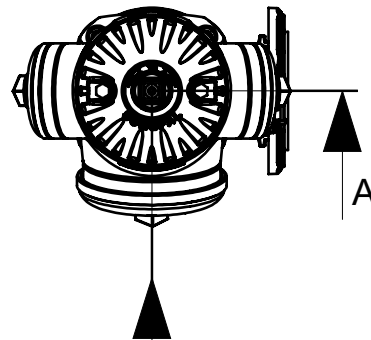

A-A

A

07.200-11210020-MI-Classic-110-75-52.dwg

Ed.01 Rev. 1 - 04 / 2023

MARCO DE INCÊNDIO - MODELO CLASSIC - 110 - 75 - 52
FIRE HYDRANT - SERIES IGNIS CLASSIC - 110 - 75 - 52
POTEAUX D'INCENDIE - MODÈLE CLASSIC - 110 - 75 - 52
HIDRANTE DE COLUMNA SECA - MODELO CLASSIC - 110 - 75 - 52
IDRANTI ANTINCENDIO - MODELLO CLASSIC - 110 - 75 - 52

DN	100
PFA (PN)	16
PMA (PN)	20
PEA (PN)	25